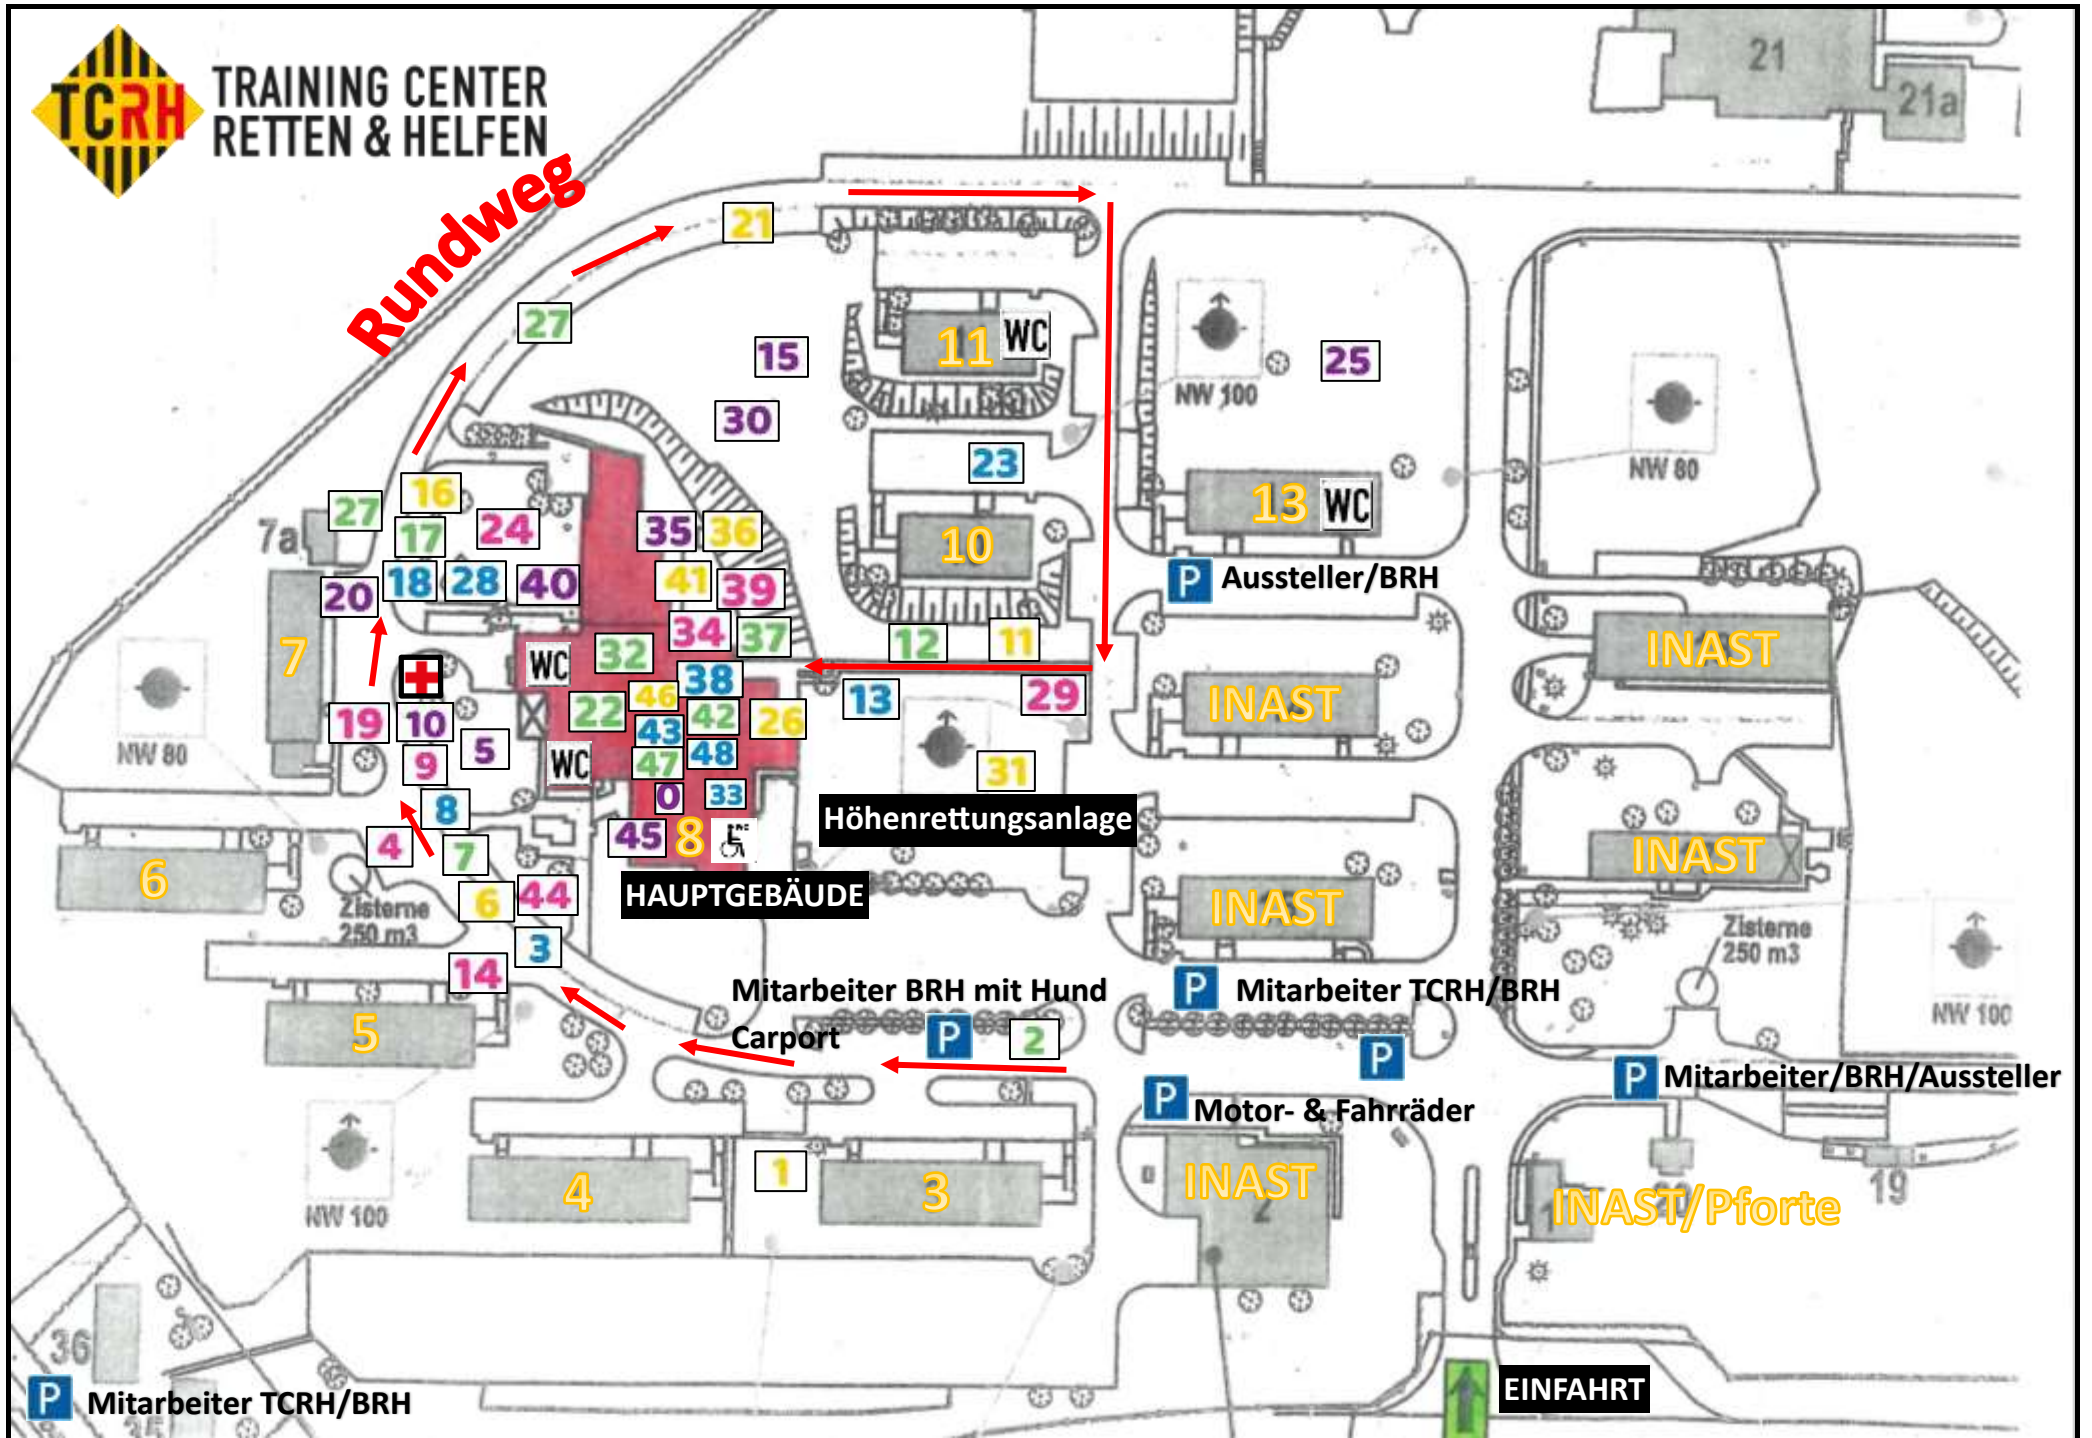

TRAINING CENTER
RETTEN & HELFEN

Rundweg

P Mitarbeiter TCRH/BRH

Mitarbeiter BRH mit Hund
Carport

P Mitarbeiter TCRH/BRH

P Motor- & Fahrräder

P Mitarbeiter/BRH/Aussteller

EINFAHRT

Übersicht Aussteller/Vorfürhungen

0	BRH-Stiftung	Infostand Foyer unten	25	ECMS	Hubschrauber
1	BRH Fachbereit Trümmer	Infostand & Vorführung	26	Deutscher Bundeswehrverband	Infostand
2	BRH Fachbereich Mantrailing	Infostand & Vorführung	27	Karrierecenter, Feuerwehr & Ausbildungswerkstatt BW Neckarzimmern	Infostand & Fahrzeugausstellung
3	BRH Referat Einsatz national	Einsatzwagen und Aufblaszelt	28	Kinderschminken	
4	BRH Landesverband BW	Bevölkerungsschutzmobil	29	RNZ Mosbach	Infostand
5	BRH Projekt Gerätetraining	Infostand & Vorführung	30	Polizeihunde Offenau	Vorführung
6	BRH Landesverband Baden-Württemberg	Infostand	31	Feuerwehr Crailsheim	Vorführung am HTA
7	BRH-Landesverband Bayern	Infostand	32	Jagsttalbläser	Musikalische Umrahmung
8	BRH-Landesverband Hessen	Infostand	33	Medizinische Abteilung TCRH	Infostand & Wunden schminken
9	BRH-Landesverband Rheinland-Pfalz	Infostand		Sanitätsdienst	
10	BRH-Landesverband Saarland	Infostand	34	Verpflegungshütte 1 (klein)	Weingut Lind Weinausschank
11	BRH Fachbereich PSNV	Infostand	35	Grillhütte	Pullet Pork & Jackfruit-Burger
12	BRH Fachbereich TGI	Infostand	36	Verpflegungshütte 2 (groß)	Brat-/Currywurst m. Pommes
13	BRH Fachbereich TGI	Fahrzeug-Parkour	37	Verpflegungshütte 3 (groß)	Getränke
14	BRH Abteilung Drohnen	Drohnenvorführung	38	Verpflegungshütte 4 (klein)	Kasse oben
15	BRH Referat Fläche	Infostand & Vorführung	39	Verpflegungshütte 5 (klein)	Kasse unten
16	Lernort-Natur-Mobil	Ausstellung	40	Verpflegungshütte 6 (groß)	Eis, Getränke, Kasse
17	Naturpark Neckartal-Odenwald	Infostand	41	Sitzgelegenheiten Gäste	Terrasse unten
18	Diorama der Kreisjägersvereinigung	Waldbild mit Tieren	42	Sitzgelegenheiten Gäste	Terrasse oben
19	Tierrettung Unterland e. V.	Infostand	43	Sitzgelegenheiten Gäste	Großer Saal
20	Feuerwehr Elztal	Fahrzeugausstellung	44	Hubschrauber	Fotostation
21	ASP	Infostand & Vorführung	45	Fotoausstellung TCRH	Großer Saal
22	Fotoausstellung BRH	Foyer unten	46	Bierausschank	Casino
23	BTL Group	Infostand & Fahrzeugausstellung	47	Kaffee & Kuchenbuffet	Casino
24	THW Haßmersheim	Riesenrutsche	48	Offizieller Festakt/Eröffnung	Großer Saal