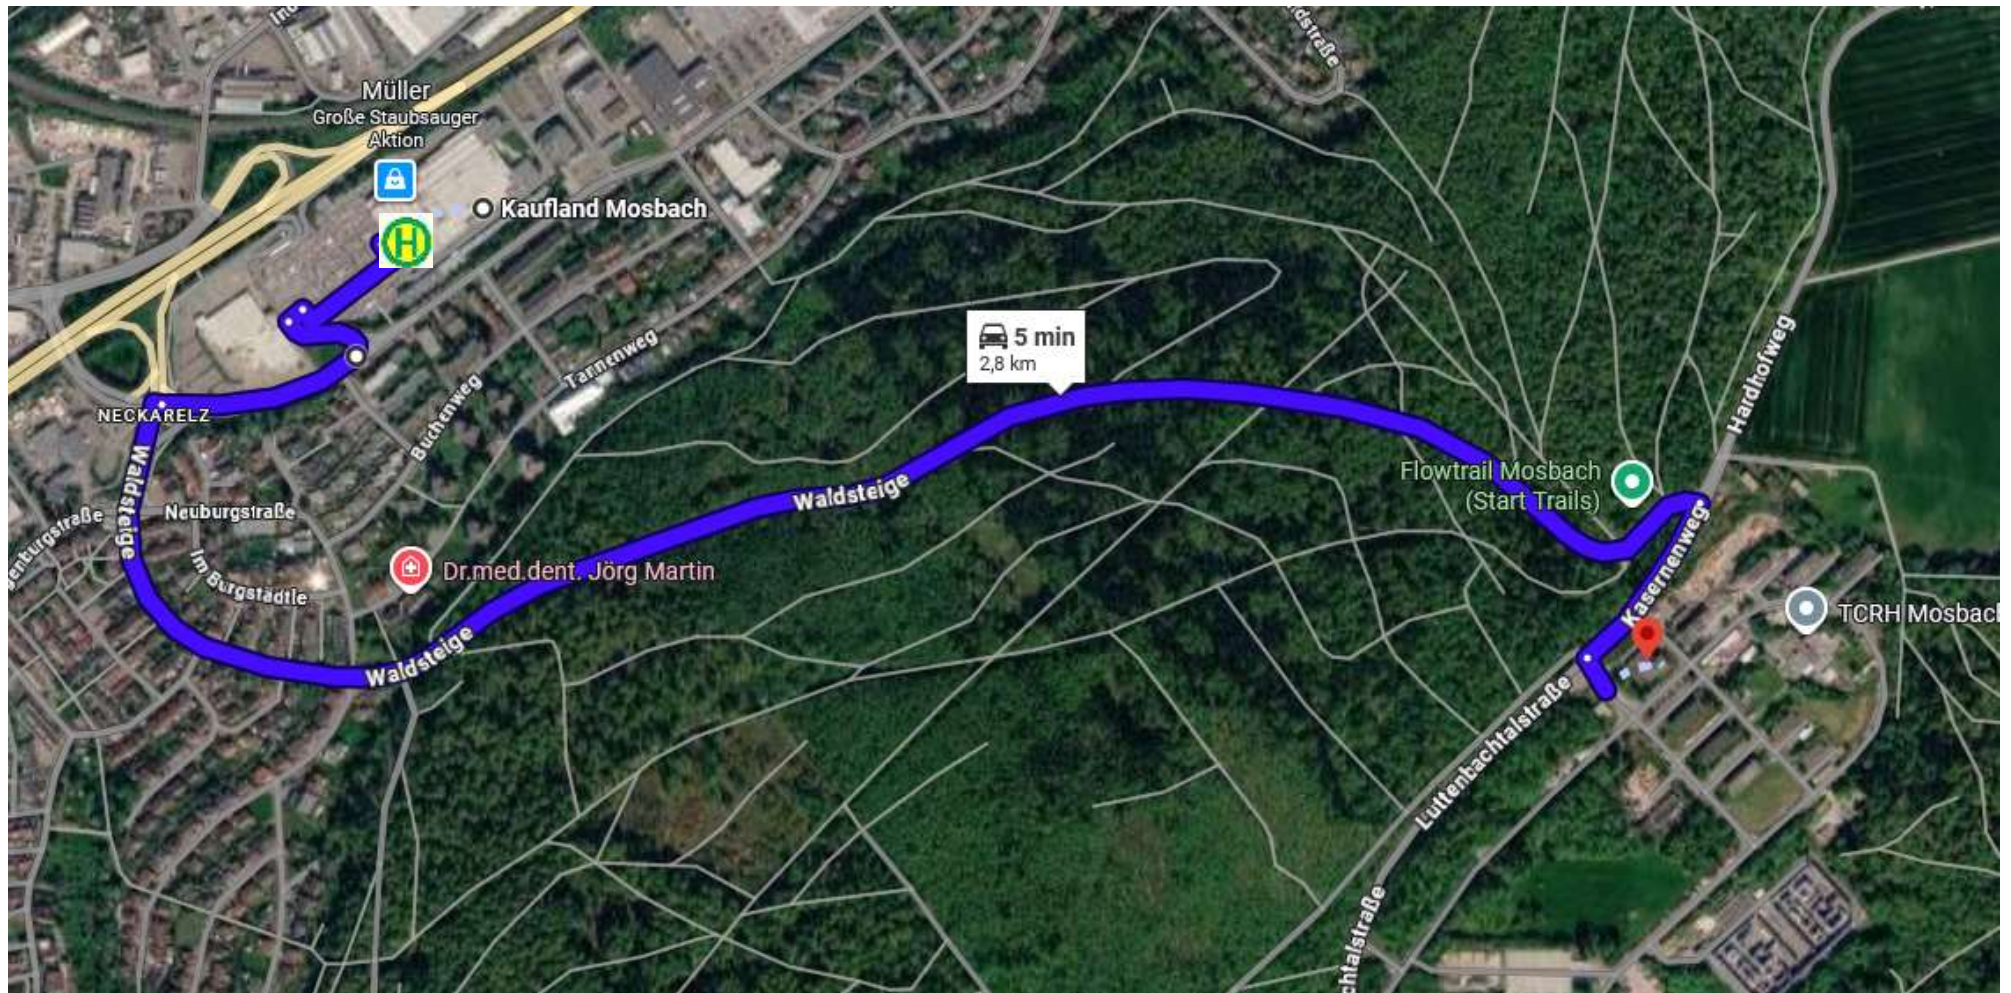

# Unsere zwei Shuttlebusse fahren im Halbstunden-Rhythmus zwei Bushaltestellen an wie folgt:

Strecke Nr. 1: TCRH/BRH, Mosbach – Kaufland Bushaltestelle, Mosbach

## Strecke 2: TCRH/BRH, Mosbach – Parkplatz Bundeswehr, Neckarzimmern